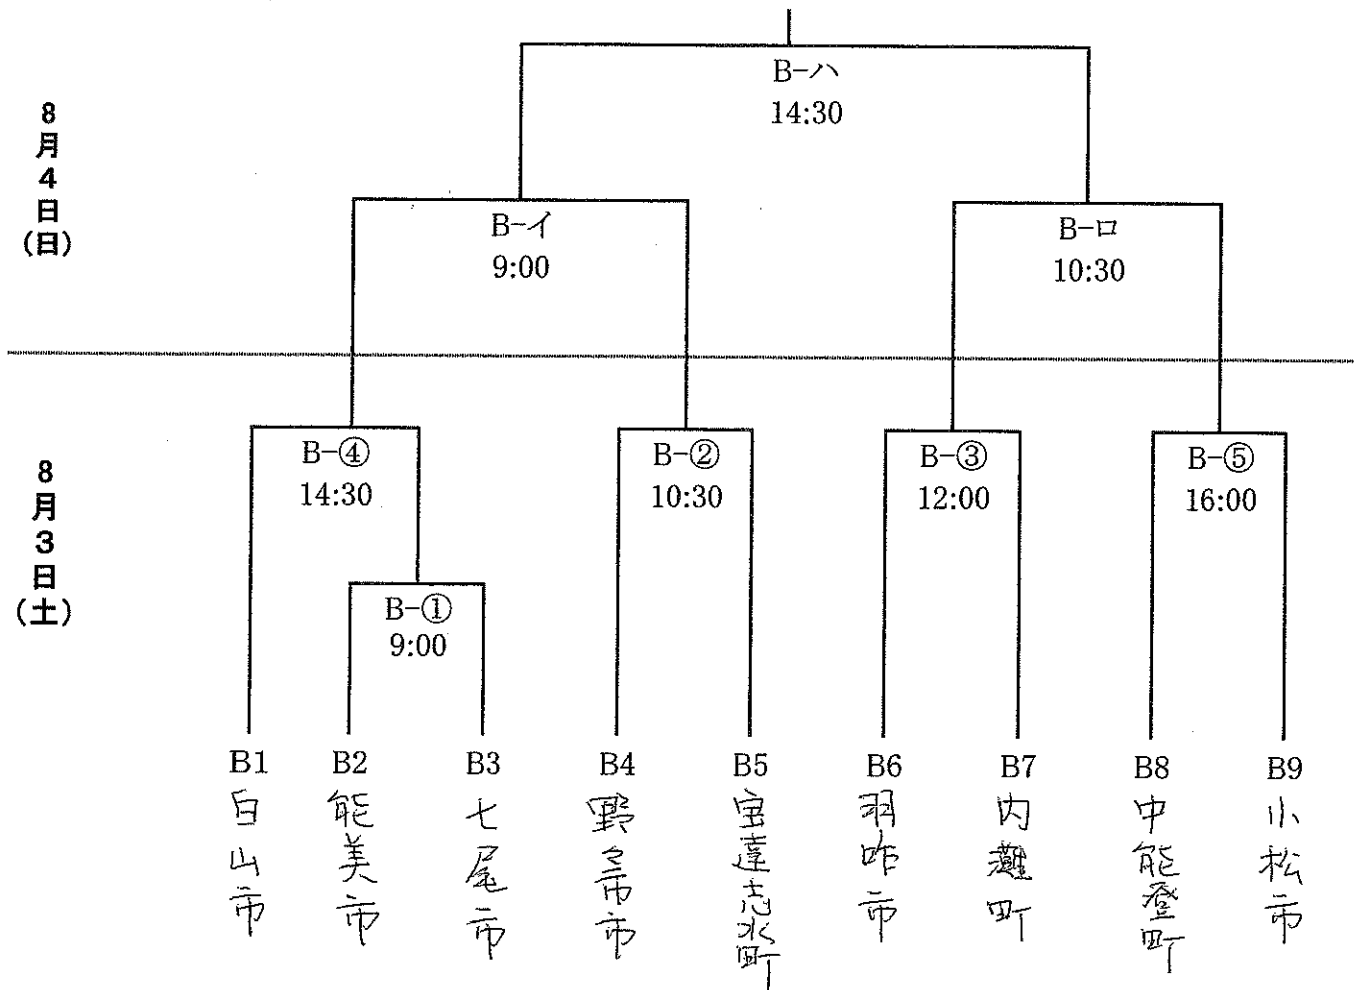

【一般の部 A】
スカイパークこまつ翼A

スカイパークこまつ翼A

月日	時間	No.	会場	チーム名	VS	チーム名	主審	副審1	副審2
8月3日(土)	9:00	A-①	スカイパーク こまつ翼A	A2	-	A3		A6	A7
	10:30	A-②		A4	-	A5		A2	A3
	12:00	A-③		A6	-	A7		A4	A5
	14:30	A-④		A1	-	A-①勝者		A8	A9
	16:00	A-⑤		A8	-	A9		A1	A-①勝者
8月4日(日)	9:00	A-イ	スカイパーク こまつ翼A	A-④勝者	-	A-②勝者		A-ロ(左)	A-ロ(右)
	10:30	A-ロ		A-③勝者	-	A-⑤勝者		A-イ(左)	A-イ(右)
	14:30	A-ハ		A-イ勝者	-	A-ロ勝者		A-イ敗者	A-ロ敗者

【一般の部 B】
スカイパークこまつ翼B

スカイパークこまつ翼B

月日	時間	No.	会場	チーム名	VS	チーム名	主審	副審1	副審2
8月3日 (土)	9:00	B-①	スカイパーク こまつ翼B	B2	—	B3		B6	B7
	10:30	B-②		B4	—	B5		B2	B3
	12:00	B-③		B6	—	B7		B4	B5
	14:30	B-④		B1	—	B-①勝者		B8	B9
	16:00	B-⑤		B8	—	B9		B1	B-①勝者
8月4日 (日)	9:00	B-イ	スカイパーク こまつ翼B	B-④勝者	—	B-②勝者		B-ロ(左)	B-ロ(右)
	10:30	B-ロ		B-③勝者	—	B-⑤勝者		B-イ(左)	B-イ(右)
	14:30	B-ハ		B-イ勝者	—	B-ロ勝者		B-イ敗者	B-ロ敗者

【壮年の部】
こまつドームドリームピッチ

8月4日(日)

8月3日(土)

月日	時間	No.	会場	チーム名	VS	チーム名	主審	副審1	副審2
8月3日(土)	11:00	壮①	小松市民センター	C2	-	C3		C4	C5
	12:30	壮②		C4	-	C5		C2	C3
	15:00	壮③		C1	-	壮①勝者		壮②勝者	C6
	16:30	壮④		壮②勝者	-	C6		C1	壮①勝者
8月3日(土)	9:00	壮⑤	こまつドームドリームピッチ	D1	-	D2		D5	D6
	10:30	壮⑥		D3	-	D4		D1	D2
	12:00	壮⑦		D5	-	D6		D3	D4
	14:30	壮⑧		壮⑤勝者	-	壮⑥勝者		壮⑦勝者	D7
	16:00	壮⑨		壮⑦勝者	-	D7		壮⑤勝者	壮⑥勝者
8月4日(日)	9:00	壮イ	こまつドームドリームピッチ	壮③勝者	-	壮④勝者		壮ロ(左)	壮ロ(右)
	10:30	壮ロ		壮⑧勝者	-	壮⑨勝者		壮イ(左)	壮イ(右)
	14:30	壮ハ		壮イ勝者	-	壮ロ勝者		壮イ敗者	壮ロ敗者