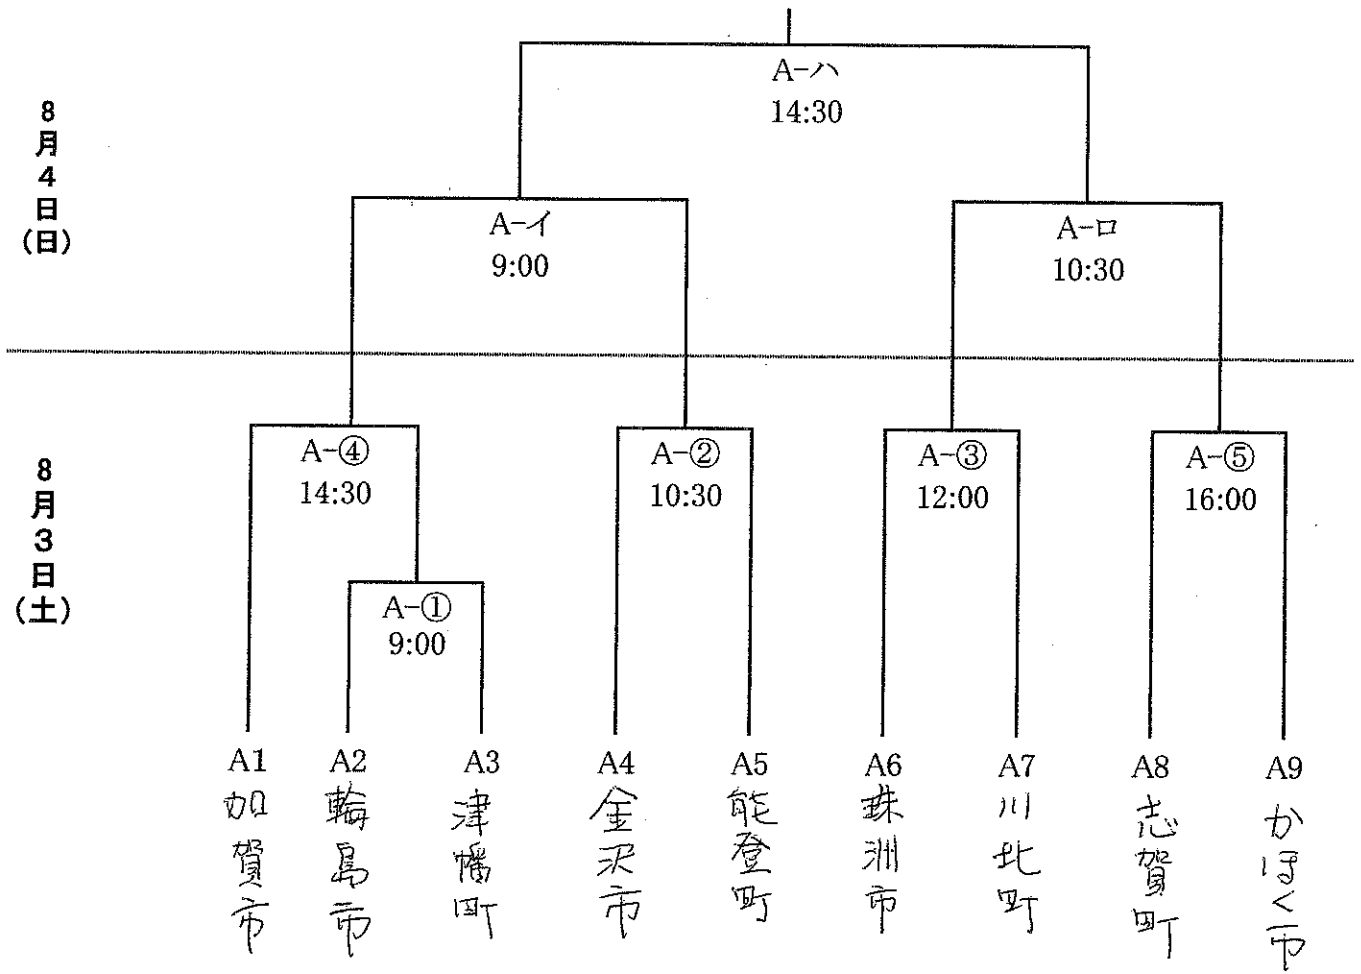

【一般の部 A】
スカイパークこまつ翼A

スカイパークこまつ翼A

月日	時間	No.	会場	チーム名	VS	チーム名	主審	副審1	副審2
8月3日(土)	9:00	A-①	スカイパーク こまつ翼A	A2	-	A3		A6	A7
	10:30	A-②		A4	-	A5		A2	A3
	12:00	A-③		A6	-	A7		A4	A5
	14:30	A-④		A1	-	A-①勝者		A8	A9
	16:00	A-⑤		A8	-	A9		A1	A-①勝者
8月4日(日)	9:00	A-イ	スカイパーク こまつ翼A	A-④勝者	-	A-②勝者		A-ロ(左)	A-ロ(右)
	10:30	A-ロ		A-③勝者	-	A-⑤勝者		A-イ(左)	A-イ(右)
	14:30	A-ハ		A-イ勝者	-	A-ロ勝者		A-イ敗者	A-ロ敗者

【一般の部 B】
スカイパークこまつ翼B

スカイパークこまつ翼B

月日	時間	No.	会場	チーム名	VS	チーム名	主審	副審1	副審2
8月3日 (土)	9:00	B-①	スカイパーク こまつ翼B	B2	—	B3		B6	B7
	10:30	B-②		B4	—	B5		B2	B3
	12:00	B-③		B6	—	B7		B4	B5
	14:30	B-④		B1	—	B-①勝者		B8	B9
	16:00	B-⑤		B8	—	B9		B1	B-①勝者
8月4日 (日)	9:00	B-イ	スカイパーク こまつ翼B	B-④勝者	—	B-②勝者		B-ロ(左)	B-ロ(右)
	10:30	B-ロ		B-③勝者	—	B-⑤勝者		B-イ(左)	B-イ(右)
	14:30	B-ハ		B-イ勝者	—	B-ロ勝者		B-イ敗者	B-ロ敗者

【壮年の部】
こまつドームドリームピッチ

8月4日(日)

8月3日(土)

月日	時間	No.	会場	チーム名	VS	チーム名	主審	副審1	副審2
8月3日(土)	11:00	壮①	小松市民センター	C2	-	C3		C4	C5
	12:30	壮②		C4	-	C5		C2	C3
	15:00	壮③		C1	-	壮①勝者		壮②勝者	C6
	16:30	壮④		壮②勝者	-	C6		C1	壮①勝者
8月3日(土)	9:00	壮⑤	こまつドームドリームピッチ	D1	-	D2		D5	D6
	10:30	壮⑥		D3	-	D4		D1	D2
	12:00	壮⑦		D5	-	D6		D3	D4
	14:30	壮⑧		壮⑤勝者	-	壮⑥勝者		壮⑦勝者	D7
	16:00	壮⑨		壮⑦勝者	-	D7		壮⑤勝者	壮⑥勝者
8月4日(日)	9:00	壮イ	こまつドームドリームピッチ	壮③勝者	-	壮④勝者		壮ロ(左)	壮ロ(右)
	10:30	壮ロ		壮⑧勝者	-	壮⑨勝者		壮イ(左)	壮イ(右)
	14:30	壮ハ		壮イ勝者	-	壮ロ勝者		壮イ敗者	壮ロ敗者