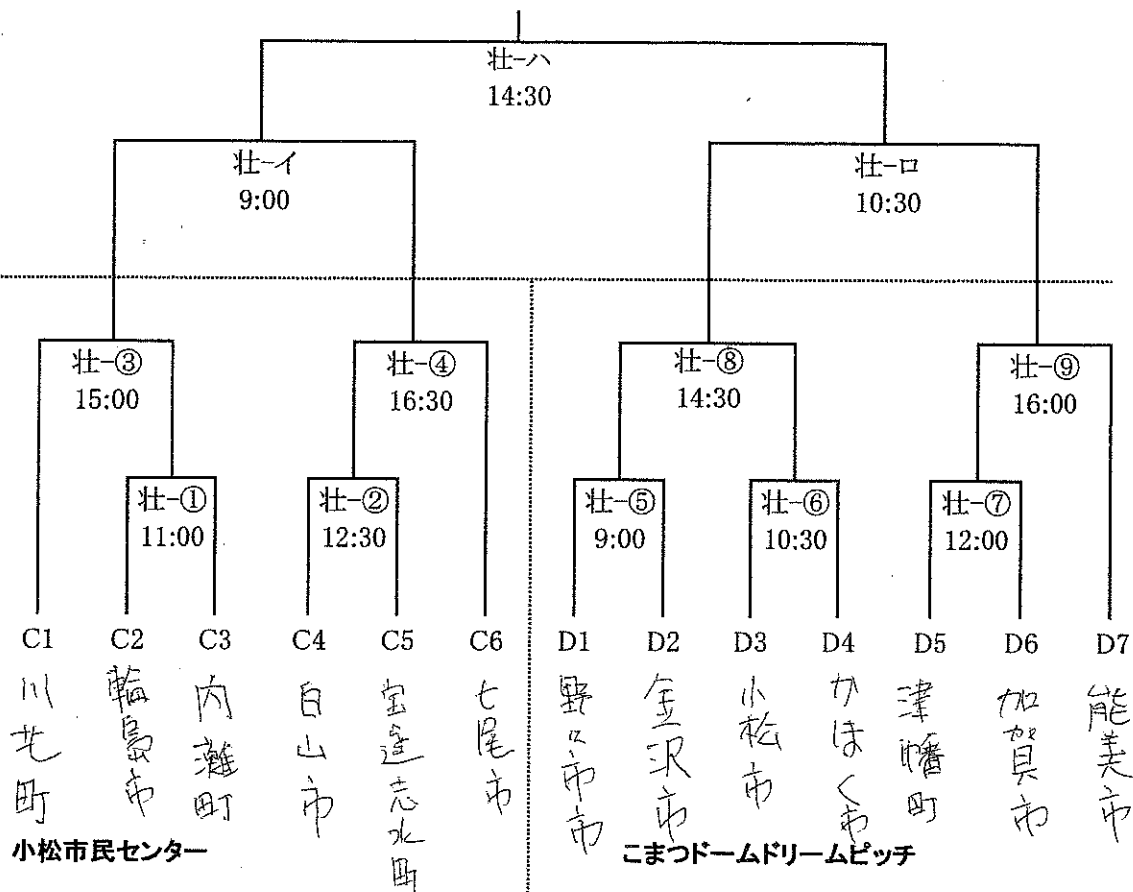

【壮年の部】
こまつドームドリームピッチ

8月4日(日)

8月3日(土)

月日	時間	No.	会場	チーム名	VS	チーム名	主審	副審1	副審2
8月3日(土)	11:00	壮①	小松市民センター	C2	-	C3		C4	C5
	12:30	壮②		C4	-	C5		C2	C3
	15:00	壮③		C1	-	壮①勝者		壮②勝者	C6
	16:30	壮④		壮②勝者	-	C6		C1	壮①勝者
8月3日(土)	9:00	壮⑤	こまつドームドリームピッチ	D1	-	D2		D5	D6
	10:30	壮⑥		D3	-	D4		D1	D2
	12:00	壮⑦		D5	-	D6		D3	D4
	14:30	壮⑧		壮⑤勝者	-	壮⑥勝者		壮⑦勝者	D7
	16:00	壮⑨		壮⑦勝者	-	D7		壮⑤勝者	壮⑥勝者
8月4日(日)	9:00	壮イ	こまつドームドリームピッチ	壮③勝者	-	壮④勝者		壮ロ(左)	壮ロ(右)
	10:30	壮ロ		壮⑧勝者	-	壮⑨勝者		壮イ(左)	壮イ(右)
	14:30	壮ハ		壮イ勝者	-	壮ロ勝者		壮イ敗者	壮ロ敗者