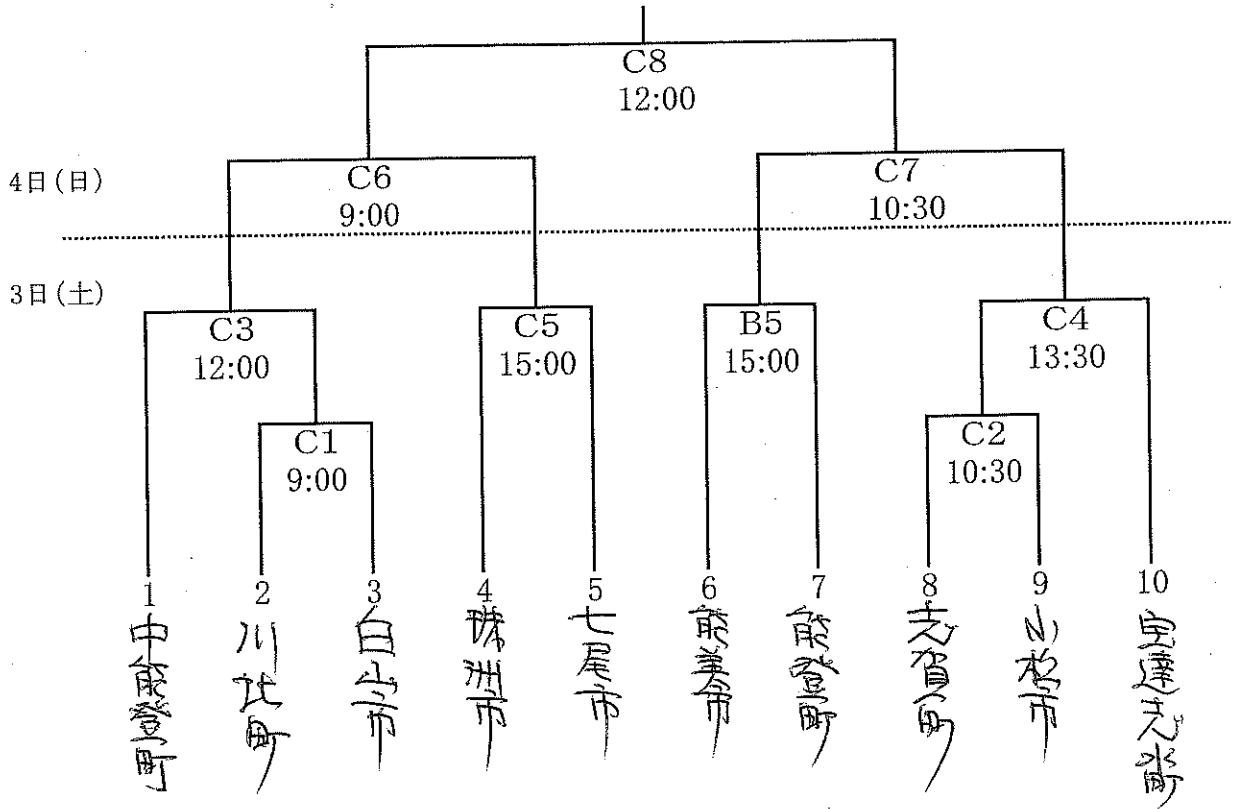

# ソフトボール競技(一般男子)組合せ

[一般男子]

C : 小松市スカイパークこまつ翼C

D : 小松市スカイパークこまつ翼D

B : 小松市スカイパークこまつ翼B

# ソフトボール競技(一般女子)組合せ

[一般女子]

E : 能美市栗生運動公園ソフトボール場A

F : 能美市栗生運動公園ソフトボール場B