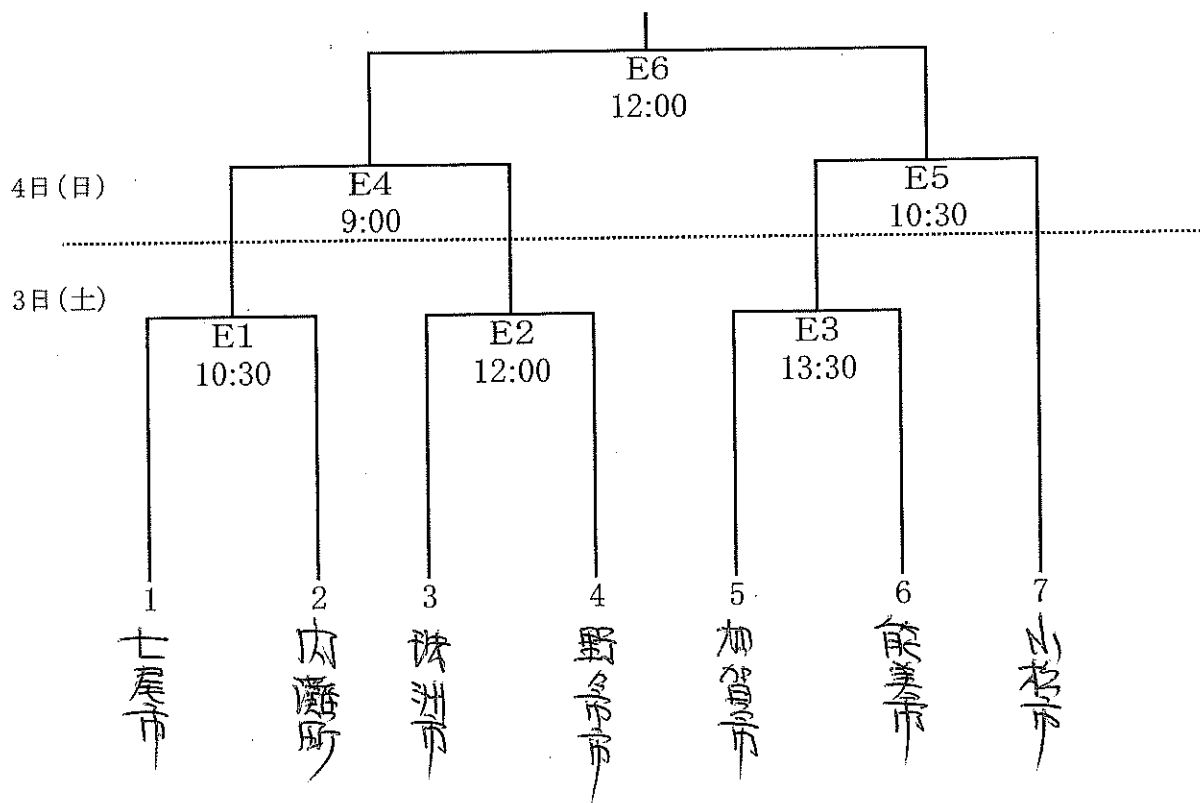

# ソフトボール競技(一般男子)組合せ

[一般男子]

C : 小松市スカイパークこまつ翼C

D : 小松市スカイパークこまつ翼D

B : 小松市スカイパークこまつ翼B

# ソフトボール競技(一般女子)組合せ

[一般女子]

E : 能美市栗生運動公園ソフトボール場A

F : 能美市栗生運動公園ソフトボール場B