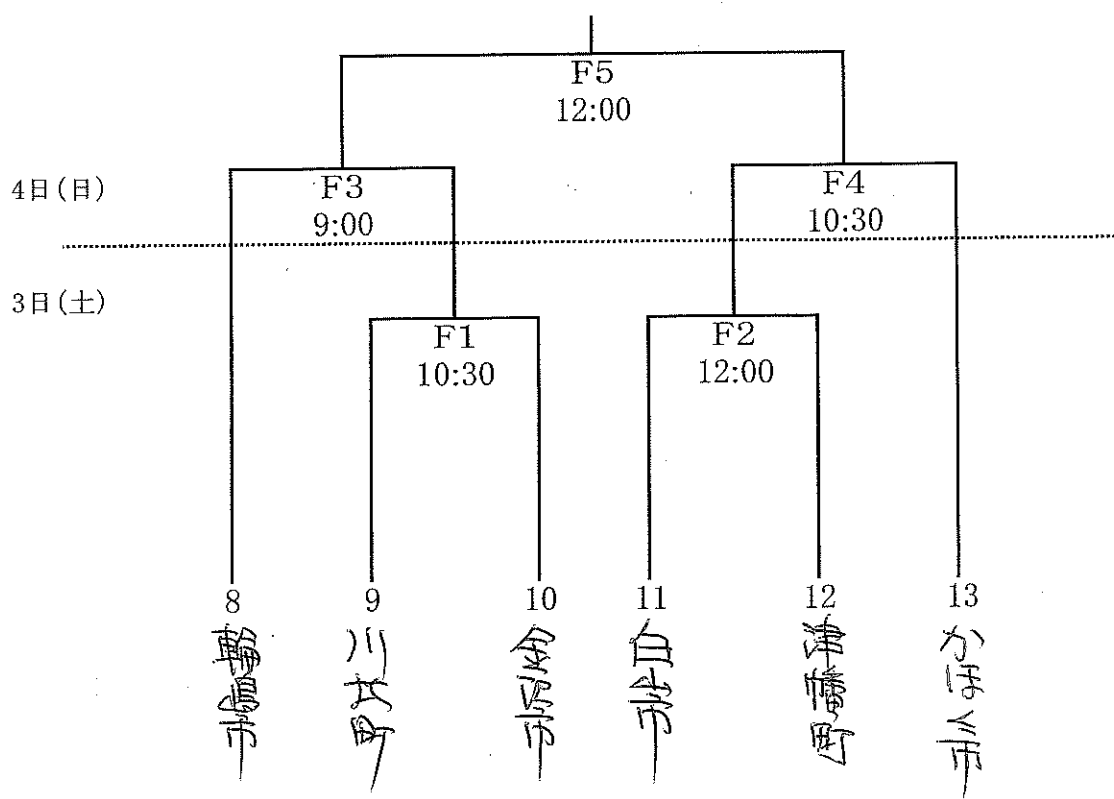

# ソフトボール競技(一般男子)組合せ

[一般男子]

C : 小松市スカイパークこまつ翼C

D : 小松市スカイパークこまつ翼D

B : 小松市スカイパークこまつ翼B

# ソフトボール競技(一般女子)組合せ

[一般女子]

E : 能美市栗生運動公園ソフトボール場A

F : 能美市栗生運動公園ソフトボール場B