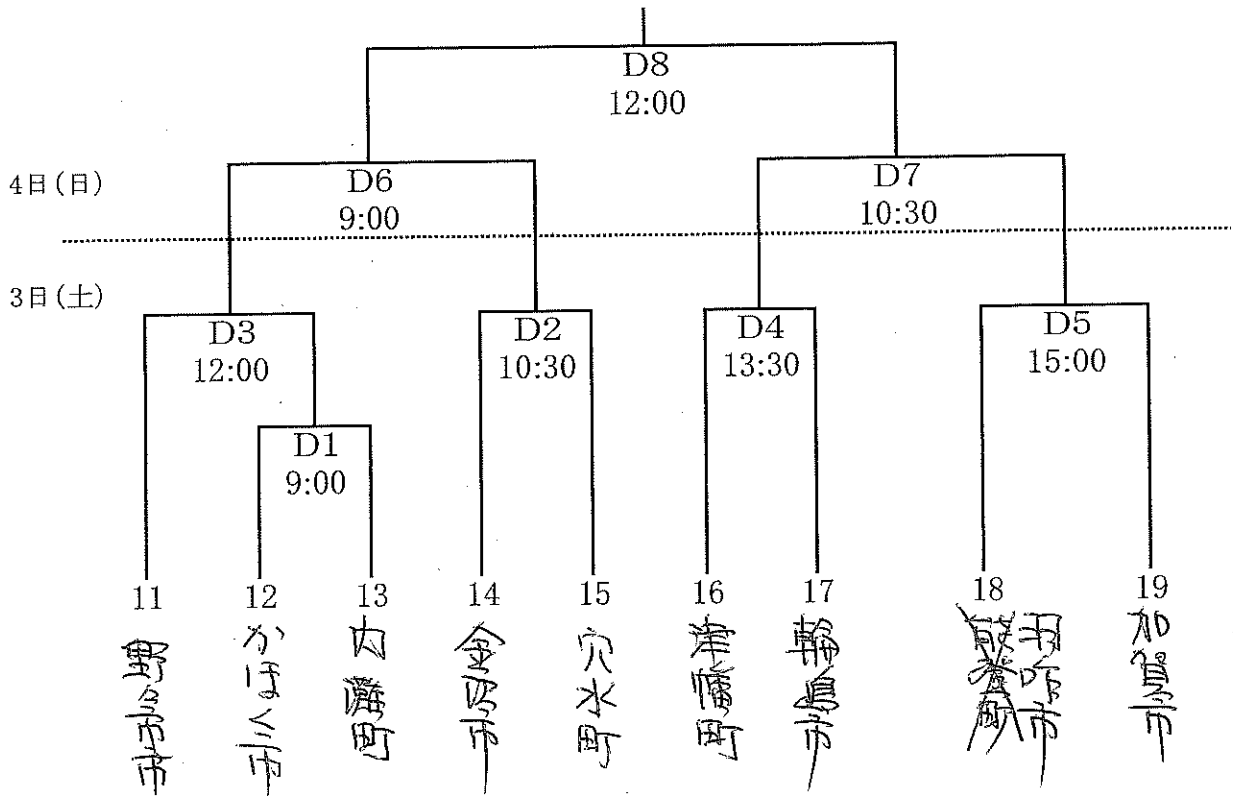

# ソフトボール競技(一般男子)組合せ

[一般男子]

C : 小松市スカイパークこまつ翼C

D : 小松市スカイパークこまつ翼D

B : 小松市スカイパークこまつ翼B

# ソフトボール競技(一般女子)組合せ

[一般女子]

E : 能美市栗生運動公園ソフトボール場A

F : 能美市栗生運動公園ソフトボール場B